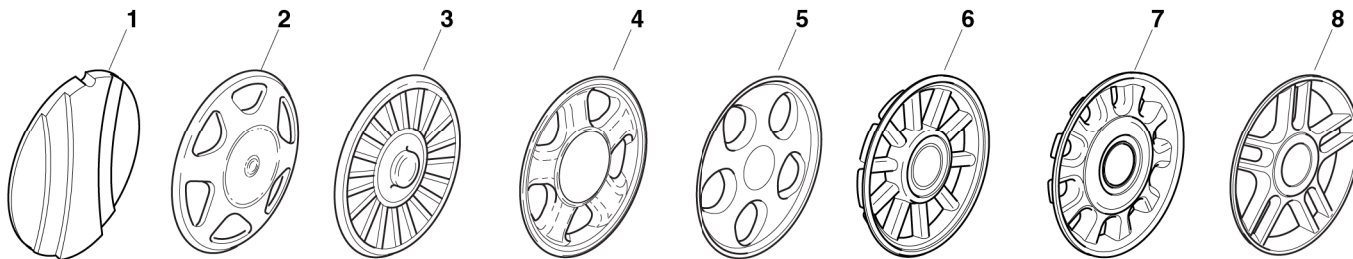

**ENCLOSURE 2**

2008

**002.0**

1 / 1

POS.	CODE	Q.TY	DESCRIZIONE	DESCRIPTION	DESCRIPTION	BESCHREIBUNG	REMARKS
1	22110251/0		COPRIMOZZO BIANCO	HUB CAP WHITE	COUVRE-MOYEU	RADKAPPE WEISSE	
-	22110253/0		COPRIMOZZO GIALLO	HUB CAP YELLOW	COUVRE-MOYEU	RADKAPPE GELBE	
-	22110256/0		COPRIMOZZO ROSSO	HUB CAP RED	COUVRE-MOYEU	RADKAPPE ROTE	
2	22110313/0		COPRIMOZZO BIANCO	HUB CAP WHITE	COUVRE-MOYEU	RADKAPPE WEIÙE	
-	22110314/0		COPRIMOZZO GRIGIO	HUB CAP GREY	COUVRE-MOYEU GRIS	RADKAPPE GRAU	
3	22110348/0		COPRIMOZZO GRIGIO	HUB CAP GREY	COUVRE-MOYEU GRIS	RADKAPPE GRAU	
4	22110382/0		COPRIMOZZO GRIGIO	HUB CAP GREY	COUVRE-MOYEU GRIS	RADKAPPE GRAU	
5	22110417/0		COPRIMOZZO GRIGIO	HUB CAP GREY	COUVRE-MOYEU GRIS	RADKAPPE GRAU	
6	22110496/0		COPRIMOZZO GRIGIO	HUB CAP GREY	COUVRE-MOYEU GRIS	RADKAPPE GRAU	
7	22110494/0		COPRIMOZZO GRIGIO	HUB CAP GREY	COUVRE-MOYEU GRIS	RADKAPPE GRAU	
8	22110492/0		COPRIMOZZO GRIGIO	HUB CAP GREY	COUVRE-MOYEU GRIS	RADKAPPE GRAU	